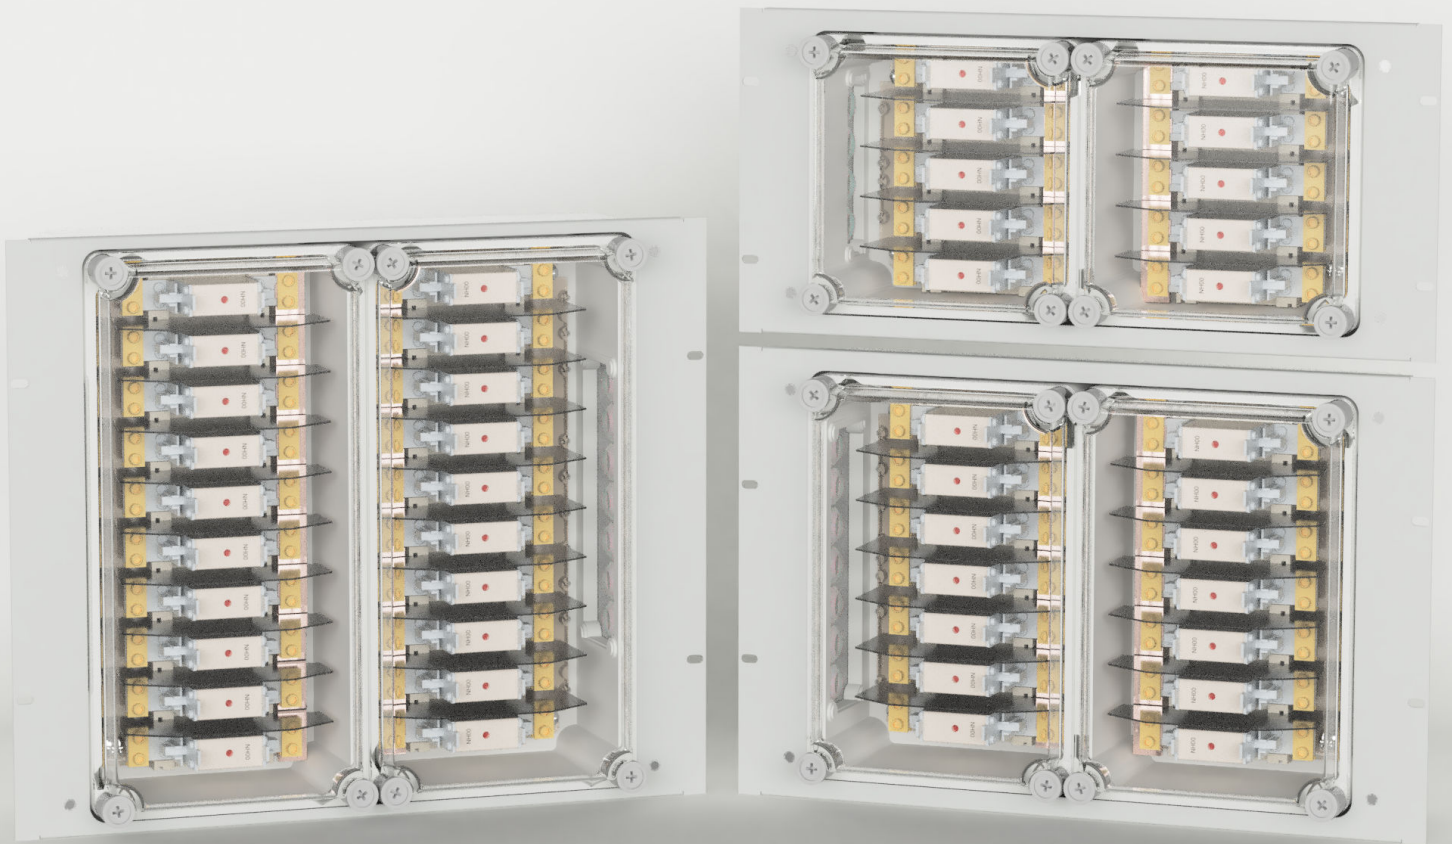

Battericentral BC-serien

Polseparerad anslutning av likriktare, batterier, distributioner, etc.

För både knivsäkringar och automatsäkringar samt även andra komponenter.

För 19"-rack med monteraram eller direkt på vägg som lösa boxar.

Varje säkring kan anslutas mot gemensam kam för respektive pol.

Etiketter på locken och inuti för märkning enligt kundspecifikation.

Många olika bestyckningar och utföranden på begäran.

Tekniska data

Dimensioner 19" **Höjd:** Små boxar: 5 HE, Mellanstora boxar: 7 HE, Stora boxar: 9 HE
Bredd: 19" (482,6 mm),
Djup inåt i racket: 110 mm, **Djup totalt:** 140 mm

Dimensioner vägg **Liten box:** Höjd: 190 mm, bredd: 190 mm, djup inkl. lock: 130 mm
Mellanstor box: Höjd: 280 mm, bredd: 190 mm, djup inkl. lock: 130 mm
Stor box: Höjd: 380 mm, bredd: 190 mm, djup inkl. lock: 130 mm

Färg Frontpanel för 19"-montage lackad i RAL 7035

Optioner Olika flänsar med olika kabelgenomföringar.
Kan levereras färdigmonterad med olika bestyckningar
och i olika utföranden. Kontakta oss för offert.